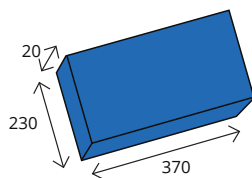

TAILLE MAXI DU DÉPÔT

Pour Vulcain Dépôt 130/170/200

Pour Vulcain Dépôt 40/60/80

VULCAIN DÉPÔT 130

Le tiroir de dépôt est disponible en option avec la serrure à clé A2P

MODÈLE	Dim. extérieure HxLxP en mm	Dim. intérieure HxLxP en mm	Epaisseur parois Corps en mm	Epaisseur parois Porte en mm	Nombre de pènes	Nombre d'étagères	Volume en litres	Poids en kg
VULCAIN DÉPÔT 40	680 x 475 x 450	360 x 345 x 315	65	70	3	1	40	240
VULCAIN DÉPÔT 60	850 x 475 x 450	535 x 345 x 315	65	70	4	1	58	240
VULCAIN DÉPÔT 80	1055 x 475 x 450	735 x 345 x 315	65	70	4	1	80	240
VULCAIN DÉPÔT 130	1000 x 650 x 500	680 x 520 x 365	65	70	4	2	130	240
VULCAIN DÉPÔT 170	1200 x 650 x 500	880 x 520 x 365	65	70	6	3	167	240
VULCAIN DÉPÔT 200	1420 x 650 x 500	1080 x 520 x 365	65	70	6	3	205	240