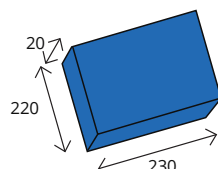

TAILLE MAXI DU DÉPÔT

Pour Vulcain Dépôt 130/170/200

Pour Vulcain Dépôt 40/60/80

VULCAIN DÉPÔT 130

Le tiroir de dépôt est disponible en option avec la serrure à clé A2P

MODÈLE	Dim. extérieure HxLxP en mm	Dim. intérieure HxLxP en mm	Epaisseur parois Corps en mm	Epaisseur parois Porte en mm	Nombre de pènes	Nombre d'étagères	Volume en litres	Poids en kg
VULCAIN DÉPÔT 40	680 x 475 x 450	360 x 345 x 315	65	70	3	1	40	240
VULCAIN DÉPÔT 60	850 x 475 x 450	535 x 345 x 315	65	70	4	1	58	240
VULCAIN DÉPÔT 80	1055 x 475 x 450	735 x 345 x 315	65	70	4	1	80	240
VULCAIN DÉPÔT 130	1000 x 650 x 500	680 x 520 x 365	65	70	4	2	130	240
VULCAIN DÉPÔT 170	1200 x 650 x 500	880 x 520 x 365	65	70	6	3	167	240
VULCAIN DÉPÔT 200	1420 x 650 x 500	1080 x 520 x 365	65	70	6	3	205	240