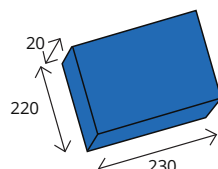

TAILLE MAXI DU DÉPÔT

Pour Vulcain Dépôt 130/170/200

Pour Vulcain Dépôt 40/60/80

VULCAIN DÉPÔT 0

Le tiroir de dépôt est disponible en option
avec la serrure à clé A2P

MODÈLE	Dim. extérieure HxLxP en mm	Dim. intérieure HxLxP en mm	Epaisseur parois Corps en mm	Epaisseur parois Porte en mm	Nombre de pènes	Nombre d'étagères	Volume en litres	Poids en kg
VULCAIN DÉPÔT 40	680 x 475 x 450	360 x 345 x 315	65	70	3	1	40	240
VULCAIN DÉPÔT 60	850 x 475 x 450	535 x 345 x 315	65	70	4	1	58	240
VULCAIN DÉPÔT 80	1055 x 475 x 450	735 x 345 x 315	65	70	4	1	80	240
VULCAIN DÉPÔT 130	1000 x 650 x 500	680 x 520 x 365	65	70	4	2	130	240
VULCAIN DÉPÔT 170	1200 x 650 x 500	880 x 520 x 365	65	70	6	3	167	240
VULCAIN DÉPÔT 200	1420 x 650 x 500	1080 x 520 x 365	65	70	6	3	205	240