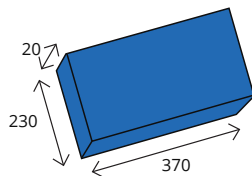

TAILLE MAXI DU DÉPÔT

Pour Vulcain Dépôt 130/170/200

Pour Vulcain Dépôt 40/60/80

VULCAIN DÉPÔT 0

Le tiroir de dépôt est disponible en option
avec la serrure à clé A2P

MODÈLE	Dim. extérieure HxLxP en mm	Dim. intérieure HxLxP en mm	Epaisseur parois Corps en mm	Epaisseur parois Porte en mm	Nombre de pènes	Nombre d'étagères	Volume en litres	Poids en kg
VULCAIN DÉPÔT 40	680 x 475 x 450	360 x 345 x 315	65	70	3	1	40	240
VULCAIN DÉPÔT 60	850 x 475 x 450	535 x 345 x 315	65	70	4	1	58	240
VULCAIN DÉPÔT 80	1055 x 475 x 450	735 x 345 x 315	65	70	4	1	80	240
VULCAIN DÉPÔT 130	1000 x 650 x 500	680 x 520 x 365	65	70	4	2	130	240
VULCAIN DÉPÔT 170	1200 x 650 x 500	880 x 520 x 365	65	70	6	3	167	240
VULCAIN DÉPÔT 200	1420 x 650 x 500	1080 x 520 x 365	65	70	6	3	205	240