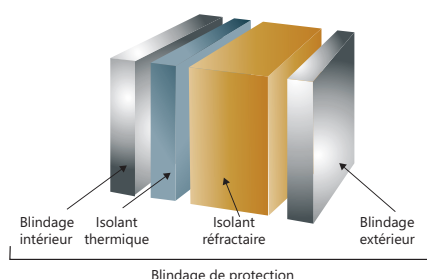

Bienvenue dans
le meilleur
de la sécurité

COFFRE-FORT NORME ALLEMANDE

SÉRIE VULCAIN

Norme allemande VDMA niveau B.

CARACTÉRISTIQUES TECHNIQUES

- + Robuste construction en acier 1^{er} choix avec parois défensives de forte épaisseur.
- + Blindage anti-perçage au manganèse du système de condamnation conforme à la norme VDMA.
- + Couleur standard gris clair RAL 9006.

A2P

Serrure de coffre
Niveau A

- Serrure électronique classe 2 VDS, 1 000 000 de combinaisons alphanumériques, intâtable, temporisation après la 3^e erreur. Un code maître et un code utilisateur programmables. Alimentation par pile avec système extérieur de secours.

VULCAIN 200

Équipement standard avec
3 tablettes réglables sur crémaillères
au pas de 40mm

PROTECTION ANTI-FEU

Dans un coffre-fort sans isolant, la température s'élève très rapidement lors d'un incendie. Avec les coffres série MB, vos documents seront mieux protégés. La performance des matériaux ignifuges aux normes DIN 4102 ralentit considérablement la montée de la température interne.